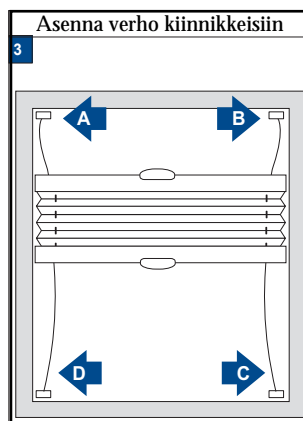

SOLAR

love the sun

MALLI
BB24

Syvennysasennus

| Leveys | Osien määrä | |
|----------|---|---|
| |  |  |
| 0-128 cm | 4 | 4 |

VAROITUS

Pienet lapset voivat kuristua tuotteen vetonarujen muodostamiin silmukoihin. Kuristumisvaaran ja naruihin sotkeutumisen välttämiseksi on tuotteen narut pidettävä pois pienten lasten ulottuvilta. Narut voivat kietoutua lapsen kaulan ympärille. Siirrä sängyt ja huonekalut tms. pois verhojen käyttönarujen läheisyydestä. Varmista, että narut eivät kietoudu toisiinsa muodostaen silmukkaa.