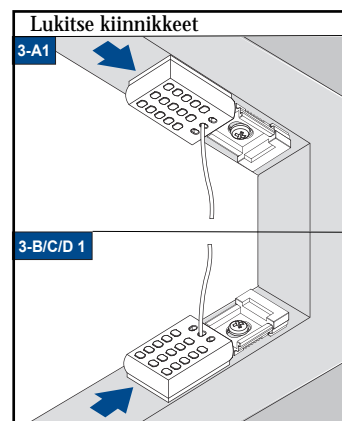

SOLAR

love the sun

MALLI
BB24

Syvennysasennus

| Leveys | Osien määrä | |
|----------|---|---|
| |  |  |
| 0-128 cm | 4 | 4 |

VAROITUS

Pienet lapset voivat kuristua tuotteen vetonarujen muodostamiin silmukoihin. Kuristumisvaaran ja naruihin sotkeutumisen välttämiseksi on tuotteen narut pidettävä pois pienten lasten ulottuvilta. Narut voivat kietoutua lapsen kaulan ympärille. Siirrä sängyt ja huonekalut tms. pois verhojen käyttönarujen läheisyydestä. Varmista, että narut eivät kietoudu toisiinsa muodostaen silmukkaa.

Tuote täyttää tuotestandardi EN 13120 vaatimukset.