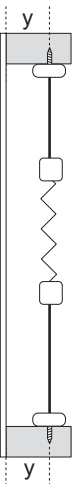

SOLAR

love the sun

MALLI
BB24

Syvennysasennus

| Leveys | Osien määrä | |
|----------|---|---|
| |  |  |
| 0-128 cm | 4 | 4 |

VAROITUS

Pienet lapset voivat kuristua tuotteen vetonarujen muodostamiin silmukoihin. Kuristumisvaaran ja naruihin sotkeutumisen välttämiseksi on tuotteen narut pidettävä pois pienten lasten ulottuvilta. Narut voivat kietoutua lapsen kaulan ympärille. Siirrä sängyt ja huonekalut tms. pois verhojen käyttönarujen läheisyydestä. Varmista, että narut eivät kietoudu toisiinsa muodostaen silmukkaa.