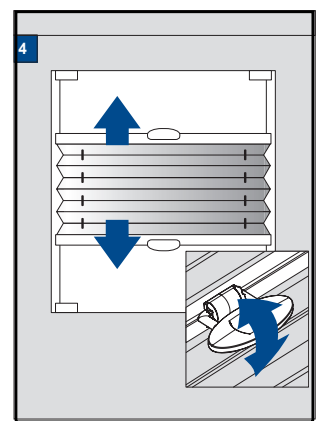

SOLAR

love the sun

MALLI
BB24

Syvennysasennus

| Leveys | Osien määrä | |
|----------|---|---|
| |  |  |
| 0-128 cm | 4 | 4 |

VAROITUS

Pienet lapset voivat kuristua tuotteen vetonarujen muodostamiin silmukoihin. Kuristumisvaaran ja naruihin sotkeutumisen välttämiseksi on tuotteen narut pidettävä pois pienten lasten ulottuvilta. Narut voivat kietoutua lapsen kaulan ympärille. Siirrä sängyt ja huonekalut tms. pois verhojen käyttönarujen läheisyydestä. Varmista, että narut eivät kietoudu toisiinsa muodostaen silmukkaa.