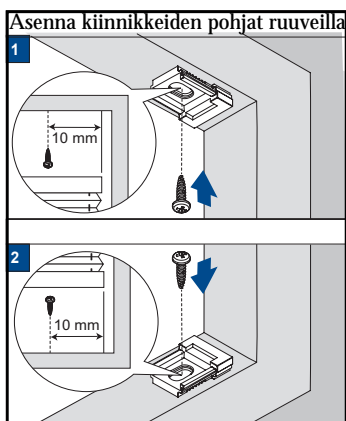

SOLAR

love the sun

MALLI
BB24

Syvennysasennus

| Leveys | Osien määrä | |
|----------|---|---|
| |  |  |
| 0-128 cm | 4 | 4 |

VAROITUS

Pienet lapset voivat kuristua tuotteen vetonarujen muodostamiin silmukoihin. Kuristumisvaaran ja naruihin sotkeutumisen välttämiseksi on tuotteen narut pidettävä pois pienten lasten ulottuvilta. Narut voivat kietoutua lapsen kaulan ympärille. Siirrä sängyt ja huonekalut tms. pois verhojen käyttönarujen läheisyydestä. Varmista, että narut eivät kietoudu toisiinsa muodostaen silmukkaa.