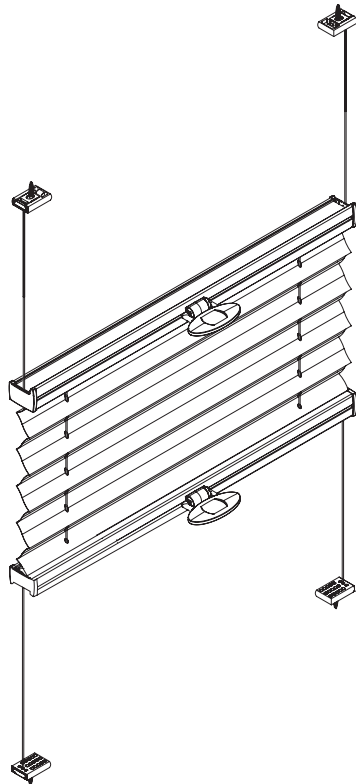

SOLAR

love the sun

MALLI
BB24

Syvennysasennus

| Leveys | Osien määrä | |
|----------|---|---|
| |  |  |
| 0-128 cm | 4 | 4 |

VAROITUS

Pienet lapset voivat kuristua tuotteen vetonarujen muodostamiin silmukoihin. Kuristumisvaaran ja naruihin sotkeutumisen välttämiseksi on tuotteen narut pidettävä pois pienten lasten ulottuvilta. Narut voivat kietoutua lapsen kaulan ympärille. Siirrä sängyt ja huonekalut tms. pois verhojen käyttönarujen läheisyydestä. Varmista, että narut eivät kietoudu toisiinsa muodostaen silmukkaa.