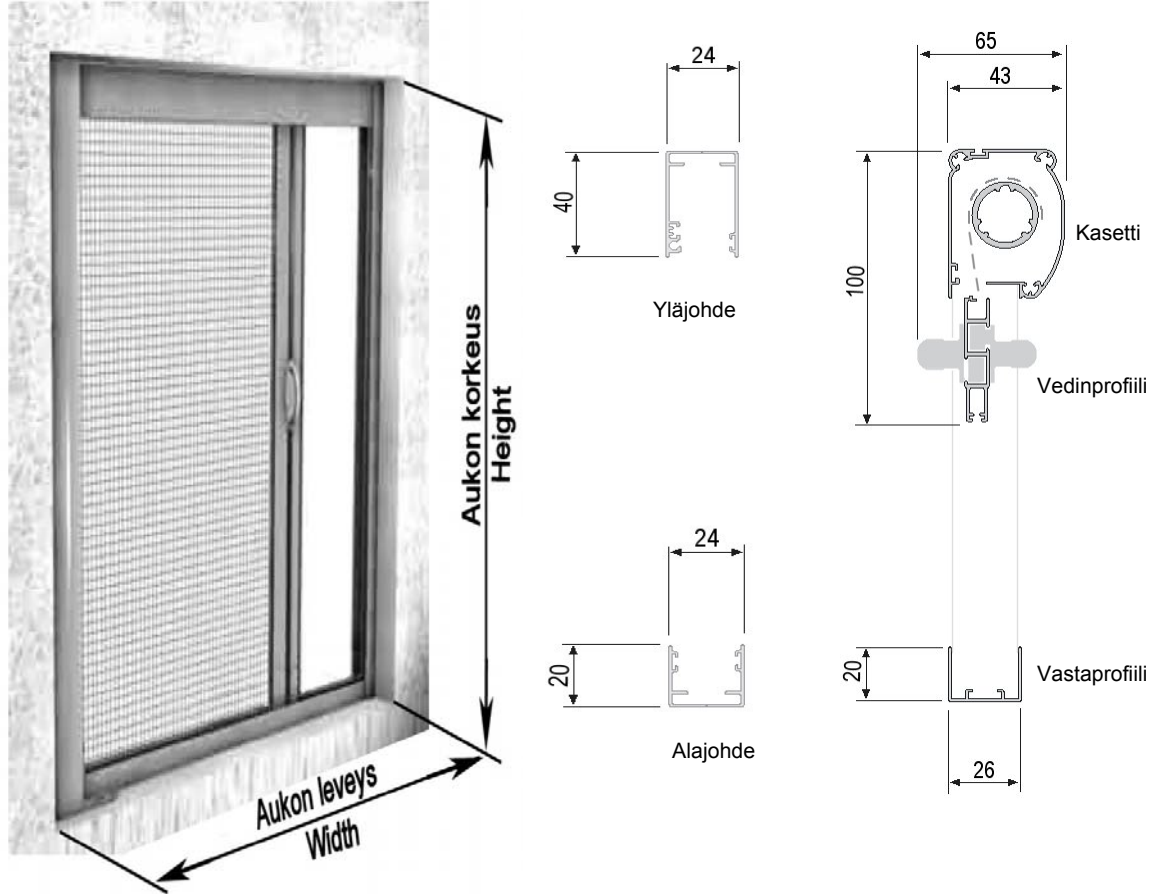

## Sivuunrullautuva Hyönteisovi, Mitoitusohje, Tyyppi SR1

### Side-Rolling Insect Screen, Measurement Instruction, Type SR1

#### SR1-Sivuunrullautuvan hyönteisoven valmistuksessa tarvittavat tiedot:

- Tuotteen nimellismitat: Leveys × Korkeus
- Asennustapa: SR1-ovella aina syvennysasennus
- Profiilien väri: valkoinen, ruskea, hopea

#### Required information for the manufacturing

- Specified size: Width × Height
- Mounting way: SR1-type only for the inside of existing door frame
- Colours: white, brown, silver

Max size: 1500 mm × 2450 mm